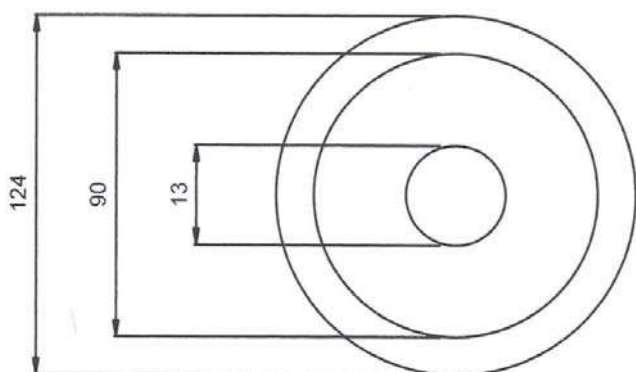

Rectángular
7015.80

PORTALÁMPARAS E-27 DE PORCELANA TIPO RETRO

CUERPO: Porcelana con textura
 VOLTAJE E INTENSIDAD: 250V / 4A
 FIJACIÓN: Métrica 10x1 con tornillo

160.E27

FLORÓN DE PORCELANA

FIJACIÓN: Métrica 10x1 con tornillo
 ORIFICIO: Diámetro 13 mm.