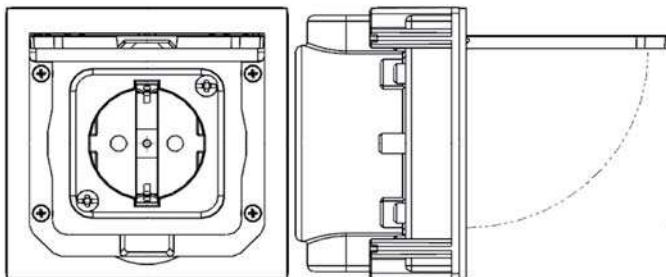

MATERIAL: Zinc a Presión

MEDIDAS: 112 x 112 mm.

TAPA: Abatible

Platino Mate

1632.PLM

MATERIAL: Zinc a Presión

MEDIDAS: 112 x 112 mm.

TAPA: Abatible