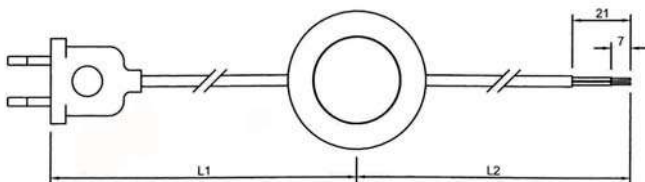

Transparente

3021.200.TR

CONEXIÓN DE CABLE PLANO CON CLAVIJA E INTERRUPTOR DE PIE

TIPO DE CABLE: H03VVH2 - F

SECCIÓN: 2 x 0,75 mm²

LONGITUD: 3 m.

VOLTAJE E INTENSIDAD: 250V / 2A

Blanco