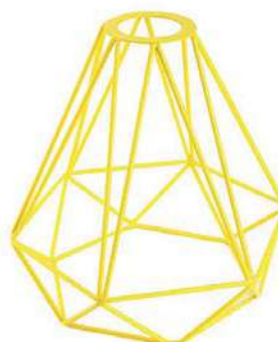

Amarillo
3900 AM