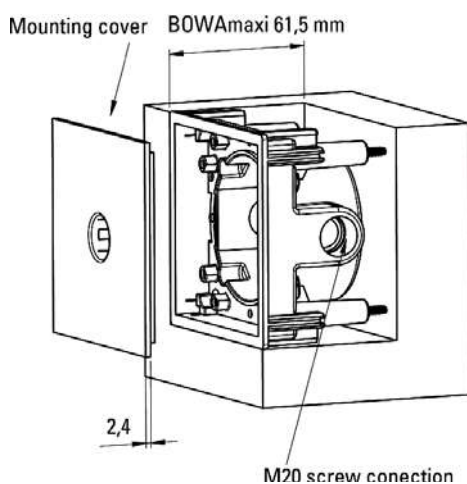

TOMAS EMPOTRABLES CON TAPA DE FUNDICIÓN DE 112 x 112 mm.

TOMAS EMPOTRABLES

MEDIDAS: 112 x 112 mm.

PROFUNDIDAD: 63,9 mm.

ENTRADAS: 4 x M 20

PROTECCIÓN: IP 41 (con tapa)

Toma o Caja vacía universal con tapa de fundición basculante con un diseño limpio y elegante.

Pensadas para instalaciones en interiores de oficinas, hoteles, viviendas, gimnasios y todo tipo de establecimientos comerciales.

* Accesorios de instalación incluidos.

Toma Schuko Doble
1632.602

Schuko + RJ45 Cat.6
1632.500.S1.8C6

Caja Vacía Universal
1632.500