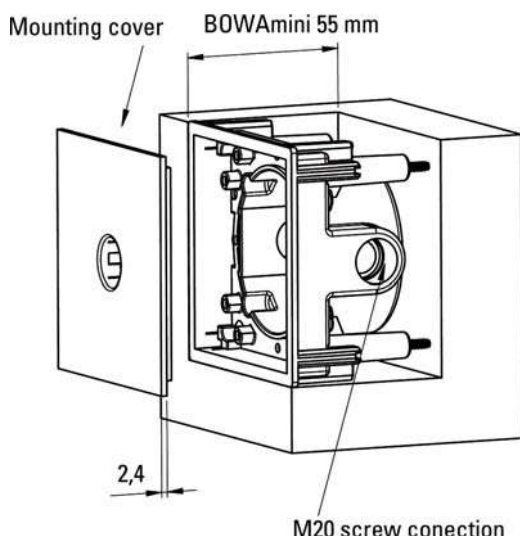

TOMAS EMPOTRABLES CON TAPA DE FUNDICIÓN DE 94 x 94 mm.

TOMAS EMPOTRABLES

MEDIDAS: 94 x 94 mm.

PROFUNDIDAD: 57,4 mm.

ENTRADAS: 2 x M 20

PROTECCIÓN: IP 41 (con tapa)

Tomas con tapa de fundición basculante con un diseño limpio y elegante.

Pensadas para instalaciones en interiores de oficinas, hoteles, viviendas, gimnasios y todo tipo de establecimientos comerciales.

* **Accesorios de instalación incluidos.**

Toma Schuko
1471.601