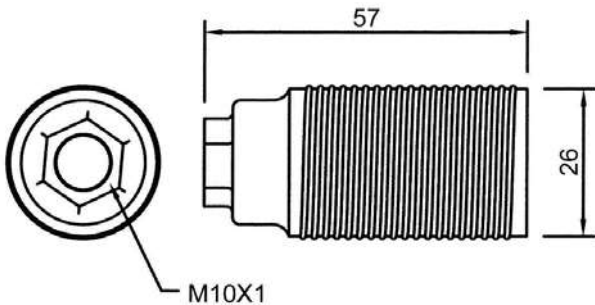

CUERPO: Roscado
VOLTAJE E INTENSIDAD: 250V / 4A
FIJACIÓN: Métrica 10x1 con tornillo

Oro

1014.E14.ORO

Plata

1014.E14.PLATA

Cobre

1014.E14.COBRE

PORTALÁMPARAS METÁLICOS E-27

CUERPO: Roscado
VOLTAJE E INTENSIDAD: 250V / 4A
FIJACIÓN: Métrica 10x1 con tornillo

Oro

1031.E27.ORO

Plata

1031.E27.PLATA

Cobre

1031.E27.COBRE

PORTALÁMPARAS METÁLICO E-27 CON TIRADOR