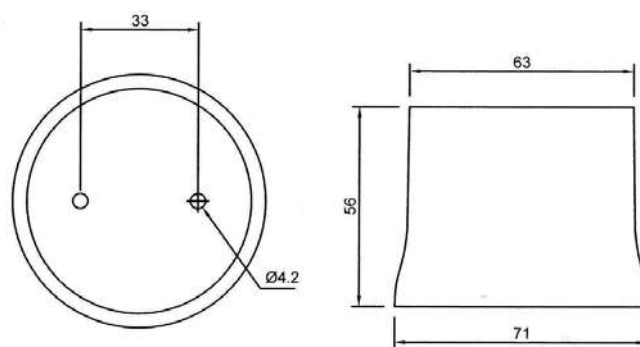

CUERPO: Porcelana lisa
FIJACIÓN: Por tornillos (incluidos)
ORIFICIOS: Ancho 15 mm.