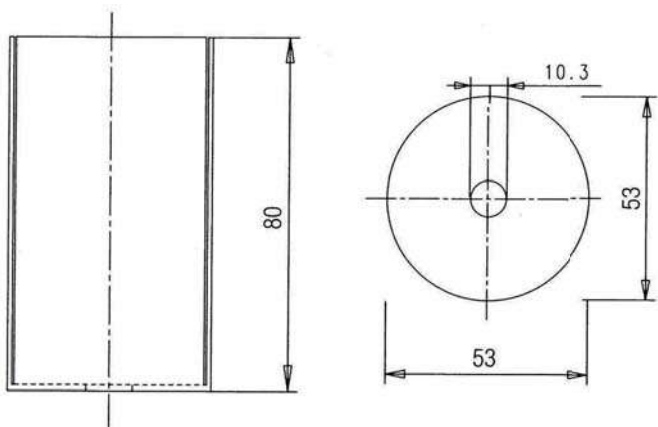

Cilíndrico
7010.80

PORTALÁMPARAS E-27 CON EMBELLECEDOR DE MADERA NATURAL RECTANGULAR

CUERPO: Termoplástico liso
VOLTAJE E INTENSIDAD: 250V / 4A
FIJACIÓN: Métrica 10x1 con tornillo
PASACABLES: Diámetro 7mm.