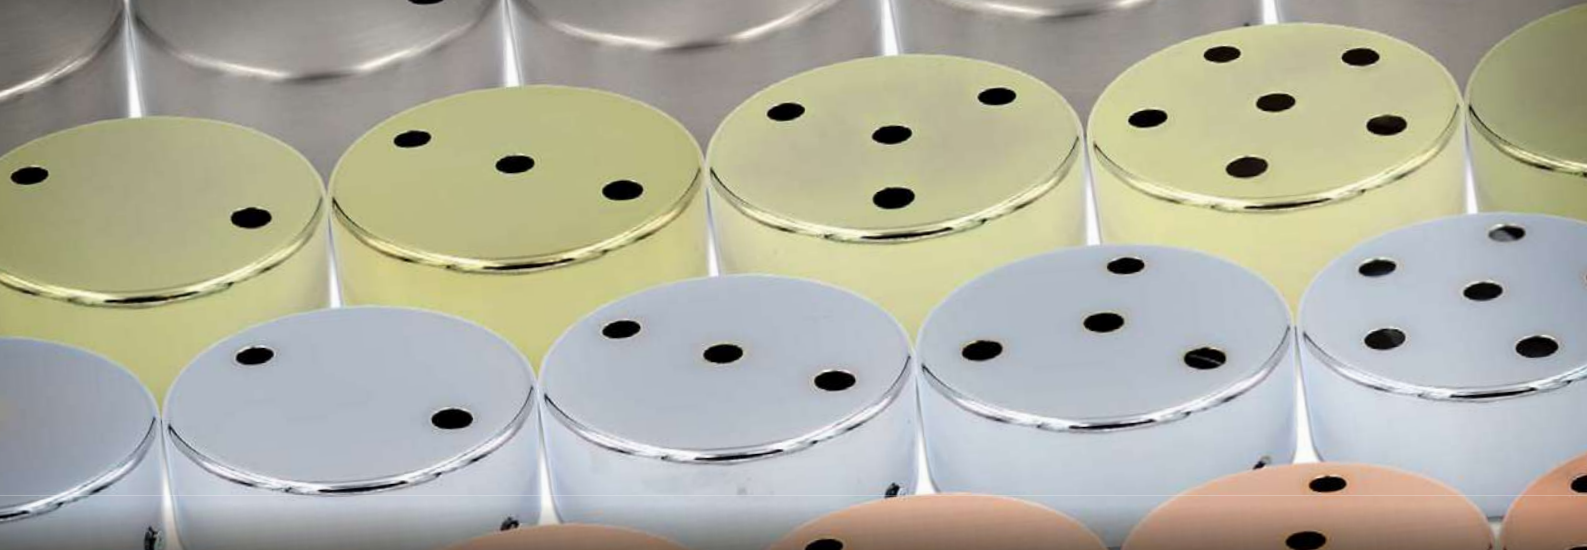

MATERIAL: Metálico
SUJECIÓN: Mediante tornillo de bloqueo

Latón
1158.100.LT

Cromo
1158.100.CR

Satinado
1158.100.SAT

Cobre
1158.100.CBR

FLORONES METÁLICOS TIPO CILÍNDRICO

* NEGRO DE 1 SALIDA Y SIGUIENTES ACABADOS NORMALMENTE EN STOCK, OTROS COLORES SOBRE DEMANDA

1 SALIDA

MATERIAL: Metálico
 FIJACIÓN: Mediante pletina metálica
 DIÁMETRO: 100 mm.
 ALTURA: 36 mm.
 DIÁMETRO ORIFICIOS: 10,3 mm.

2 SALIDAS

3 SALIDAS

4 SALIDAS

6 SALIDAS

1 SALIDA
1159.LT

2 SALIDAS
1159.2.LT