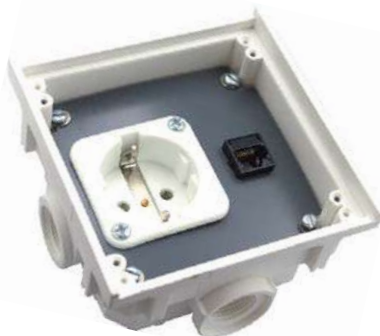

TOMAS EMPOTRABLES CON TAPA DE FUNDICIÓN DE 112 x 112 mm.

TOMAS EMPOTRABLES

MEDIDAS: 112 x 112 mm.

PROFUNDIDAD: 63,9 mm.

ENTRADAS: 4 x M 20

PROTECCIÓN: IP 41 (con tapa)

Toma o Caja vacía universal con tapa de fundición basculante con un diseño limpio y elegante.

Pensadas para instalaciones en interiores de oficinas, hoteles, viviendas, gimnasios y todo tipo de establecimientos comerciales.

* Accesorios de instalación incluidos.

Toma Schuko Doble
1632.602

Schuko + RJ45 Cat.6
1632.500.S1.8C6

Caja Vacía Universal
1632.500