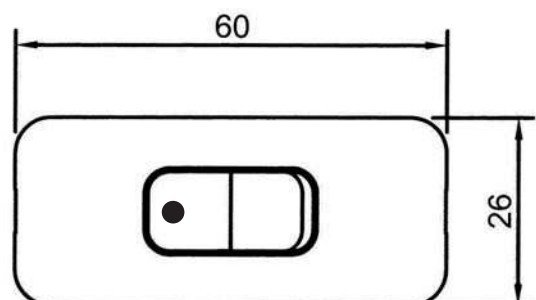

PULSADOR AÉREO

MATERIAL: Termoplástico
VOLTAJE E INTENSIDAD: 250V / 2A

* Posibilidad de utilizar como "pera" para terminación de cable.