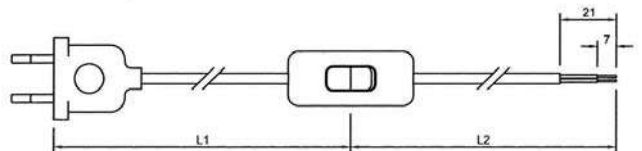

CONEXIÓN DE CABLE PLANO CON CLAVIJA E INTERRUPTOR AÉREO

TIPO DE CABLE: H03VVH2 - F

SECCIÓN: 2 x 0,75 mm²

LONGITUD: 2 m.

VOLTAJE E INTENSIDAD: 250V / 2A

Blanco

3021.200.BL

Negro

3021.200.NG

Transparente

3021.200.TR