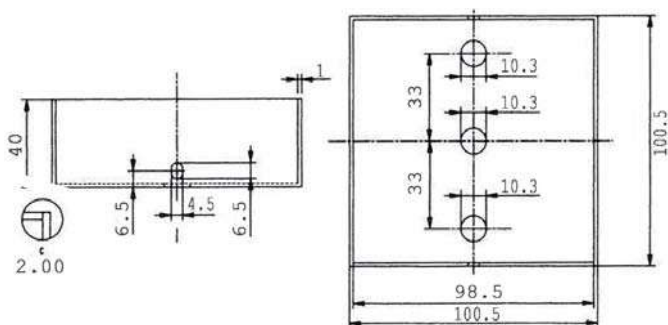

FLORONES DE MADERA NATURAL CUADRADOS

* DE 1, 2 y 3 SALIDAS NORMALMENTE EN STOCK, CON MÁS ORIFICIOS SOBRE DEMANDA

MATERIAL: Madera
FIJACIÓN: Mediante pletina metálica
MEDIDAS: 100 X 100 mm.
ALTURA: 40 mm.
DIÁMETRO ORIFICIOS: 10,3 mm.
*Accesorios de instalación incluidos.

3 SALIDAS