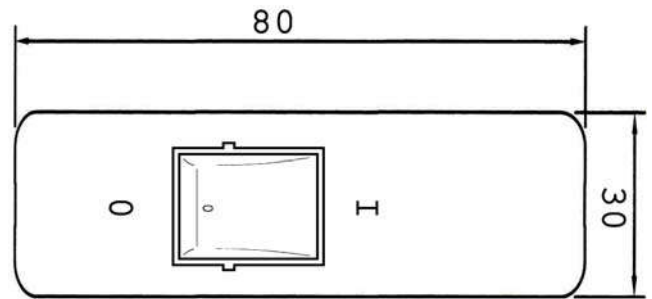

INTERRUPTOR AÉREO BIPOLAR

MATERIAL: Termoplástico

VOLTAJE E INTENSIDAD: 250V / 10A

* Con Borne para toma de tierra

Blanco
3500.SB

Negro
3500.SN