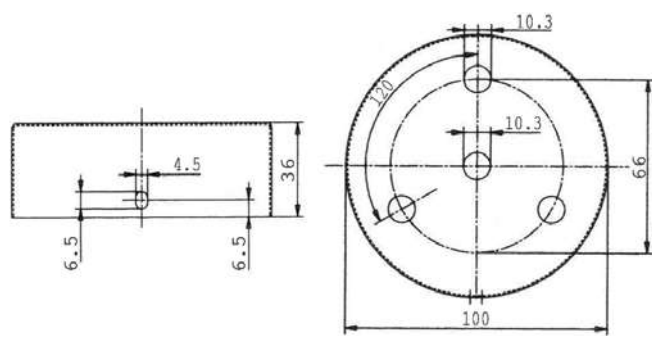

CUERPO: Porcelana lisa
 VOLTAJE E INTENSIDAD: 500V / 4A
 FIJACIÓN: Métrica 10x1
 con tornillo prisionero

REFERENCIAS DE LOS DIFERENTES COLORES

Blanco
 0160.B.BL

Negro
 0160.B.NG

Rojo
0160.B.RO

Naranja
0160.B.NA

1 SALIDA

MATERIAL: Metálico
 FIJACIÓN: Mediante pletina metálica
 DIÁMETRO: 100 mm.
 ALTURA: 36 mm.
 DIÁMETRO ORIFICIOS: 10,3 mm.

2 SALIDAS

3 SALIDAS

4 SALIDAS

6 SALIDAS

1 SALIDA
1159.LT

2 SALIDAS
1159.2.LT