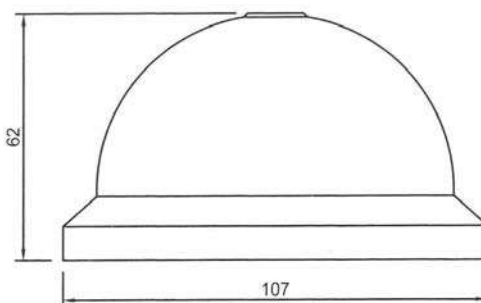

FLORONES REDONDOS METÁLICOS

MATERIAL: Metálico
SUJECIÓN: Mediante tornillo de bloqueo