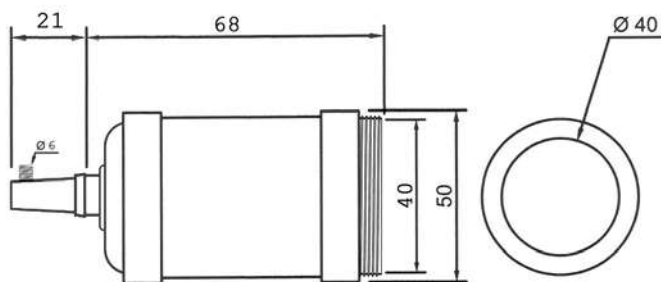

PORTALÁMPARAS E-27 CON EMBELLECEDOR DE METAL ANTIGUO TIPO "VINTAGE"

CUERPO: Termoplástico liso
VOLTAJE E INTENSIDAD: 250V / 4A
FIJACIÓN: Métrica 10x1 con tornillo
PASACABLES: Diámetro 7mm.

REFERENCIAS DE LOS DIFERENTES COLORES

Cobre
0147.CB.AN.F

Cromo
0147.CR.AN.F

Latón
0147.LT.AN.F

Dorado
0147.DR.AN.F