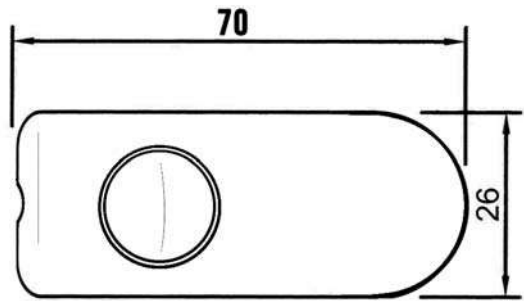

INTERRUPTOR AÉREO UNIPOLAR

MATERIAL: Termoplástico

VOLTAJE E INTENSIDAD: 250V / 2A