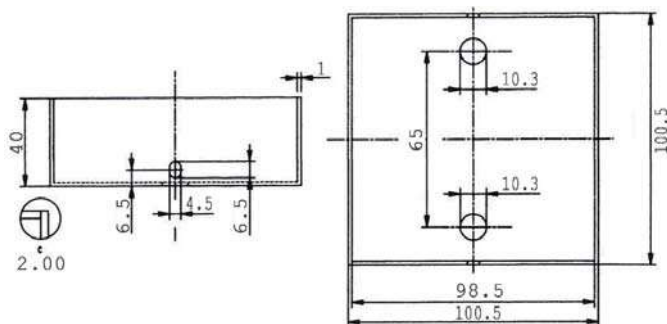

FLORONES DE MADERA NATURAL CUADRADOS

* DE 1, 2 y 3 SALIDAS NORMALMENTE EN STOCK, CON MÁS ORIFICIOS SOBRE DEMANDA

MATERIAL: Madera
FIJACIÓN: Mediante pletina metálica
MEDIDAS: 100 X 100 mm.
ALTURA: 40 mm.
DIÁMETRO ORIFICIOS: 10,3 mm.
*Accesorios de instalación incluidos.

2 SALIDAS