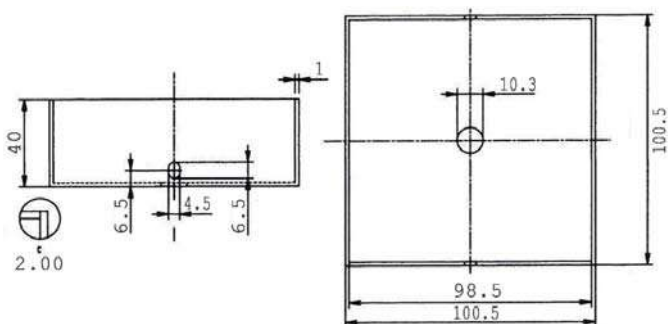

3 SALIDAS
1159.3.SAT

6 SALIDAS
1159.6.SAT

FLORONES DE MADERA NATURAL CUADRADOS

* DE 1, 2 y 3 SALIDAS NORMALMENTE EN STOCK, CON MÁS ORIFICIOS SOBRE DEMANDA

MATERIAL: Madera
 FIJACIÓN: Mediante pletina metálica
 MEDIDAS: 100 X 100 mm.
 ALTURA: 40 mm.
 DIÁMETRO ORIFICIOS: 10,3 mm.
 *Accesorios de instalación incluidos.