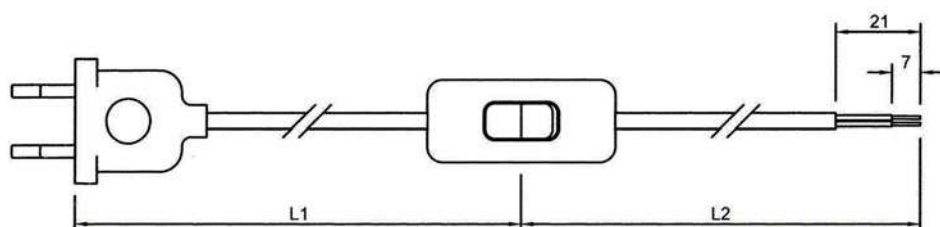

Negro
3072.NG