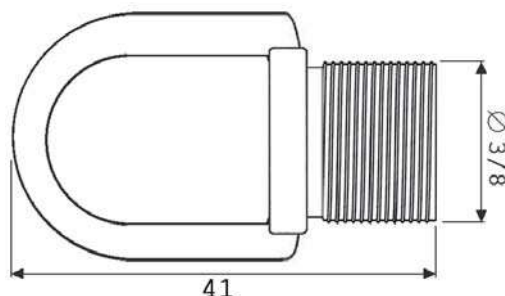

CUERPO: Roscado
VOLTAJE E INTENSIDAD: 250V / 4A
FIJACIÓN: Métrica 10x1 con tornillo

Oro

1014.E14.ORO

Plata

1014.E14.PLATA

Cobre

1014.E14.COBRE

PORTALÁMPARAS METÁLICOS E-27

MEDIDAS: M 10mm x 25mm
ROSCA: Métrica 10x1
MATERIAL: Hierro Zincado

0227

TUERCA HEXAGONAL

ROSCA: Métrica 10x1
MATERIAL: Hierro Zincado

0229

GANCHO COLGANTE CON ROSCA HEMBRA

CUERPO: METÁLICO

ORIFICIO: Métrica 10x1 con gancho

238

ARGOLLA DE SUJECIÓN CON ROSCA MACHO

CUERPO: Metálico

MÉTRICA: 3/8

240

ARGOLLA TRIANGULAR DE SUJECIÓN CON ROSCA MACHO MÁS TUERCA

CUERPO: METÁLICO

ORIFICIO: Métrica 10x1 con argolla