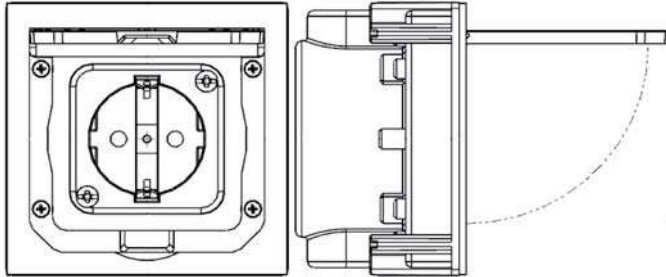

Acero Inox Mate

1632.ESM

MATERIAL: Zinc a Presión

MEDIDAS: 112 x 112 mm.

TAPA: Abatible