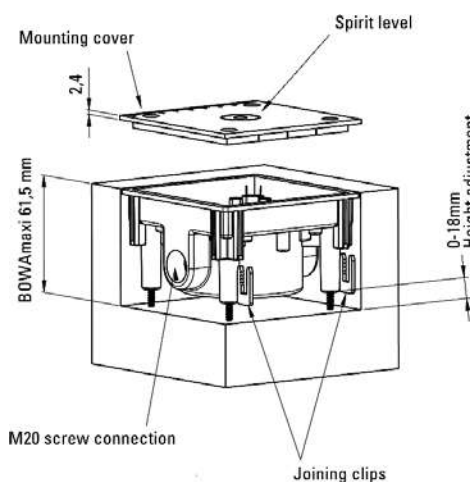

TOMAS EMPOTRABLES CON TAPA DE FUNDICIÓN DE 112 x 112 mm.

TOMAS EMPOTRABLES

MEDIDAS: 112 x 112 mm.

PROFUNDIDAD: 63,9 mm.

ENTRADAS: 4 x M 20

PROTECCIÓN: IP 41 (con tapa)

Toma o Caja vacía universal con tapa de fundición basculante con un diseño limpio y elegante.

Pensadas para instalaciones en interiores de oficinas, hoteles, viviendas, gimnasios y todo tipo de establecimientos comerciales.

* Accesorios de instalación incluidos.

Toma Schuko Doble
1632.602

Schuko + RJ45 Cat.6
1632.500.S1.8C6

Caja Vacía Universal
1632.500