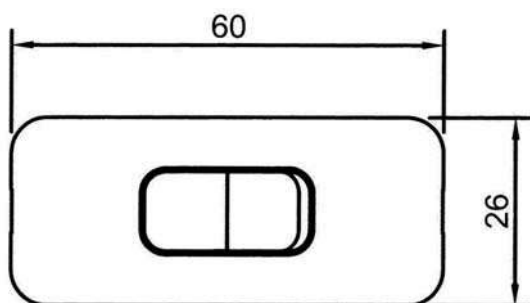

CONMUTADOR AÉREO

MATERIAL: Termoplástico

VOLTAJE E INTENSIDAD: 250V / 2A

* Posibilidad de utilizar como "pera" para terminación de cable.