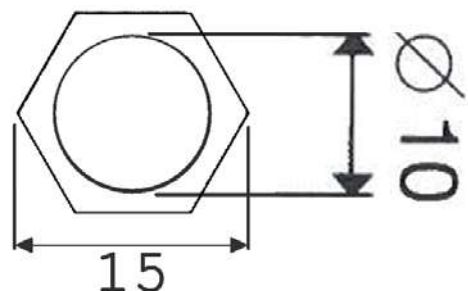

MEDIDAS: M 10mm x 25mm
ROSCA: Métrica 10x1
MATERIAL: Hierro Zincado

0227

TUERCA HEXAGONAL

ROSCA: Métrica 10x1
MATERIAL: Hierro Zincado

0229

GANCHO COLGANTE CON ROSCA HEMBRA

CUERPO: METÁLICO

ORIFICIO: Métrica 10x1 con gancho