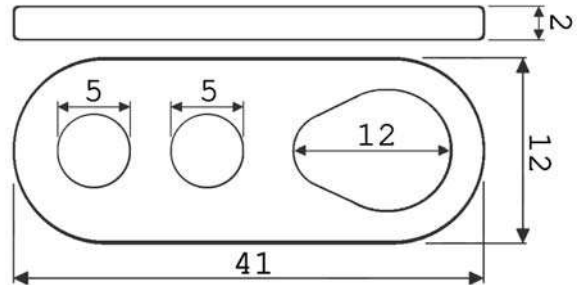

RETENEDOR DE CABLE PARA FLORÓN DE LÁMPARA COLGANTE

MATERIAL: Termoplástico
DIÁMETRO ORIFICIOS: 5mm
COLOR: Transparente

0153

VARILLA ROSCADA CON ORIFICIO PASACABLE

MEDIDAS: M 10mm x 25mm
ROSCA: Métrica 10x1
MATERIAL: Hierro Zincado

0227

TUERCA HEXAGONAL

ROSCA: Métrica 10x1
MATERIAL: Hierro Zincado

0229