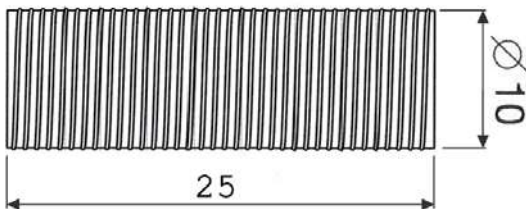

Blanco
0196.B

Negro
0196.N

PORTALÁMPARAS LISO DUROPLAST E-27

CUERPO: Liso
VOLTAJE: 250V
FIJACIÓN: Métrica 10x1 con tornillo

Negro
401.E27

ARANDELA TERMOPLÁSTICA E-14

Para utilizar con portalámparas:

Ref. 0194.B
Ref. 0194.N

CUERPO: Roscado
VOLTAJE E INTENSIDAD: 250V / 4A
FIJACIÓN: Métrica 10x1 con tornillo

Oro

1014.E14.ORO

Plata

1014.E14.PLATA

Cobre

1014.E14.COBRE

PORTALÁMPARAS METÁLICOS E-27

MEDIDAS: M 10mm x 25mm
ROSCA: Métrica 10x1
MATERIAL: Hierro Zincado

0227

TUERCA HEXAGONAL

ROSCA: Métrica 10x1
MATERIAL: Hierro Zincado

0229

GANCHO COLGANTE CON ROSCA HEMBRA

CUERPO: METÁLICO

ORIFICIO: Métrica 10x1 con gancho