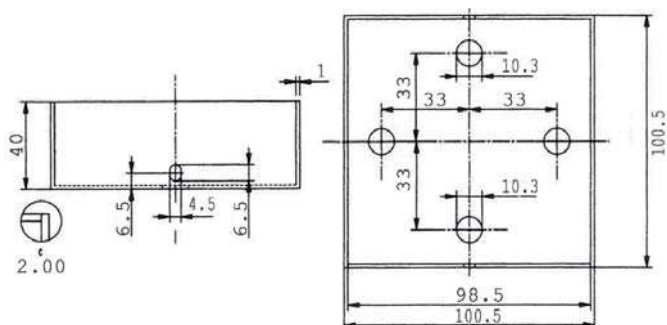

FLORONES DE MADERA NATURAL CUADRADOS

* DE 1, 2 y 3 SALIDAS NORMALMENTE EN STOCK, CON MÁS ORIFICIOS SOBRE DEMANDA

MATERIAL: Madera
FIJACIÓN: Mediante pletina metálica
MEDIDAS: 100 X 100 mm.
ALTURA: 40 mm.
DIÁMETRO ORIFICIOS: 10,3 mm.
*Accesorios de instalación incluidos.

4 SALIDAS