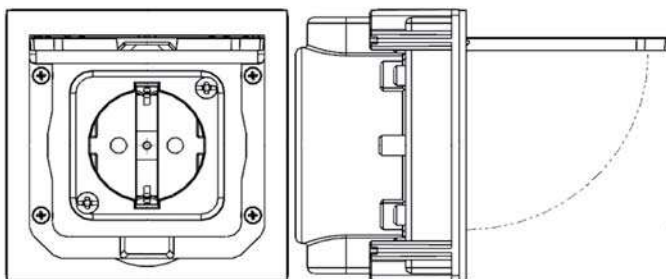

Latón Mate

1471.MSM

MATERIAL: Zinc a Presión

MEDIDAS: 94 x 94 mm.

TAPA: Abatible