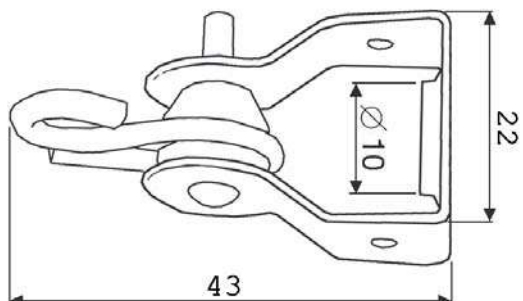

Blanco
0196.B

Negro
0196.N

PORTALÁMPARAS LISO DUROPLAST E-27

CUERPO: Liso
VOLTAJE: 250V
FIJACIÓN: Métrica 10x1 con tornillo

Negro
401.E27

ARANDELA TERMOPLÁSTICA E-14

Para utilizar con portalámparas:

Ref. 0194.B
Ref. 0194.N

CUERPO: Roscado
VOLTAJE E INTENSIDAD: 250V / 4A
FIJACIÓN: Métrica 10x1 con tornillo

Oro

1014.E14.ORO

Plata

1014.E14.PLATA

Cobre

1014.E14.COBRE

PORTALÁMPARAS METÁLICOS E-27

MEDIDAS: M 10mm x 25mm
ROSCA: Métrica 10x1
MATERIAL: Hierro Zincado

0227

TUERCA HEXAGONAL

ROSCA: Métrica 10x1
MATERIAL: Hierro Zincado

0229

GANCHO COLGANTE CON ROSCA HEMBRA

CUERPO: METÁLICO

ORIFICIO: Métrica 10x1 con gancho