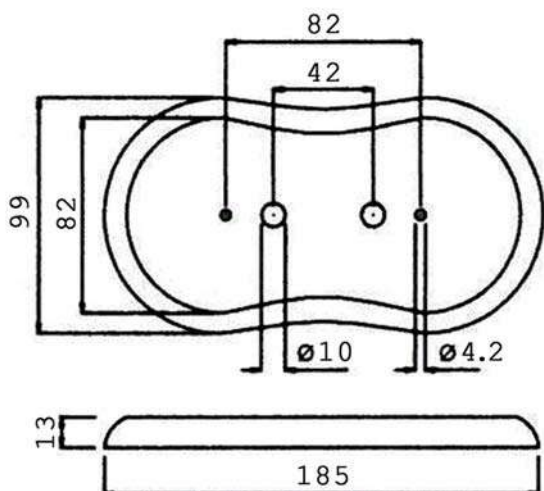

**ZÓCALO DOBLE DE MADERA PARA
MECANISMOS DE SUPERFICIE**

Nogal
9003.2.NL

Roble
9003.2.RB