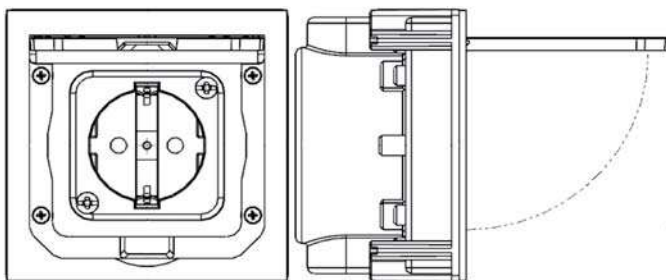

MATERIAL: Zinc a Presión

MEDIDAS: 94 x 94 mm.

TAPA: Abatible

Platino Mate

1471.PLM

MATERIAL: Zinc a Presión

MEDIDAS: 94 x 94 mm.

TAPA: Abatible