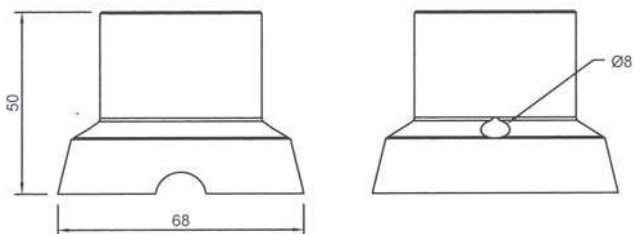

PORTALÁMPARAS E-27 DE PORCELANA TIPO RETRO

CUERPO: Porcelana
VOLTAJE E INTENSIDAD: 250V / 4A
FIJACIÓN: Con tornillos

Recto
0071