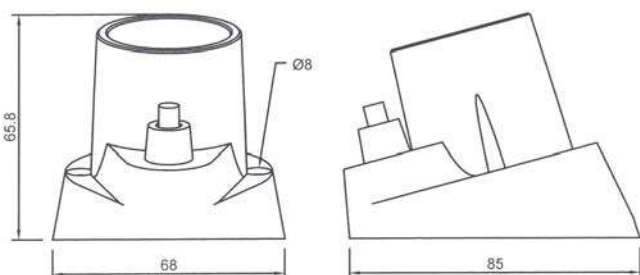

PORTALÁMPARAS E-27 DE PORCELANA TIPO RETRO CON INTERRUPTOR

CUERPO: Porcelana
VOLTAJE E INTENSIDAD: 250V / 4A
FIJACIÓN: Con tornillos