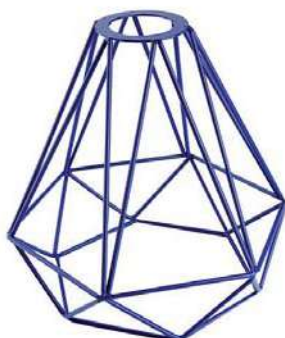

Azul
3900 AZ