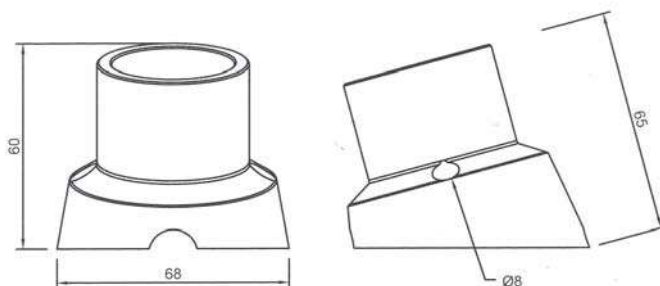

PORTALÁMPARAS E-27 DE PORCELANA TIPO RETRO

CUERPO: Porcelana
VOLTAJE E INTENSIDAD: 250V / 4A
FIJACIÓN: Con tornillos

PORTALÁMPARAS E-27 DE PORCELANA TIPO RETRO

CUERPO: Porcelana
VOLTAJE E INTENSIDAD: 250V / 4A
FIJACIÓN: Con tornillos

PORTALÁMPARAS E-27 DE PORCELANA TIPO RETRO CON INTERRUPTOR

CUERPO: Porcelana
VOLTAJE E INTENSIDAD: 250V / 4A
FIJACIÓN: Con tornillos