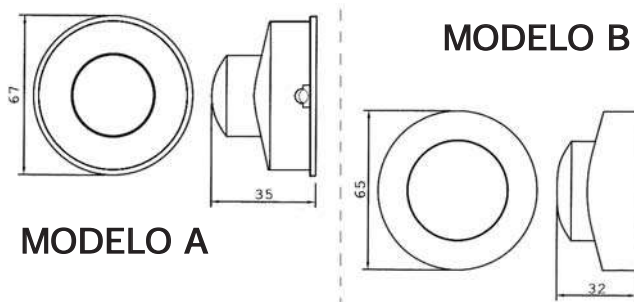

MODELO A

Interruptor
651.GB

Blanco

Pulsador
652.GB

I. 3 posiciones
656.GB

Interruptor
651.GN

Negro

Pulsador
652.GN