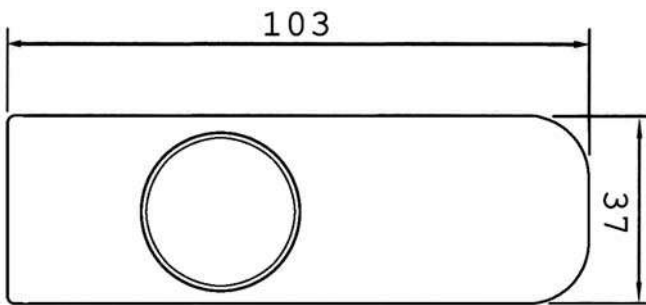

I. 3 posiciones

MECANISMOS AÉREOS, DE SOBREMESA O PIE

MATERIAL: Termoplástico
VOLTAJE E INTENSIDAD:

Interruptor unipolar: 250V / 2A
Interruptor bipolar: 250V / 4A
Pulsador unipolar: 250V / 2A

●	Blanco		
●	Interruptor Unipolar	Interruptor Bipolar	Pulsador Unipolar
	1657.650 B	1657.680 B	1657.690 B
●	Negro		
●	Interruptor Unipolar	Interruptor Bipolar	Pulsador Unipolar
	1657.650 N	1657.680 N	1657.690 N