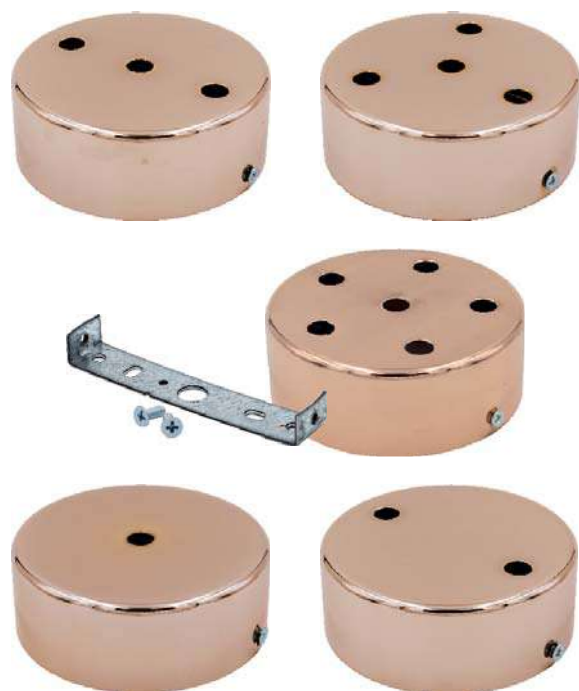

1 SALIDA
1159.CB

2 SALIDAS
1159.2.CB

4 SALIDAS
1159.4.CB

3 SALIDAS
1159.3.CB

6 SALIDAS
1159.6.CB