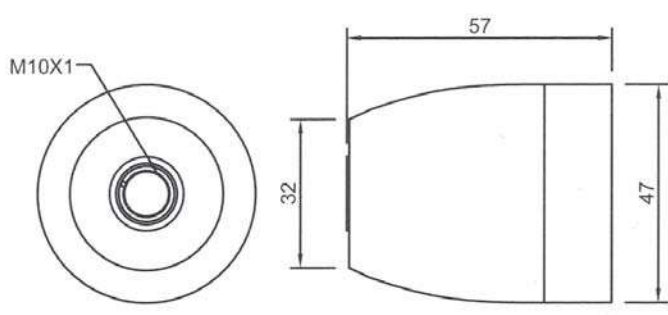

CUERPO: Porcelana lisa
 VOLTAJE E INTENSIDAD: 500V / 4A
 FIJACIÓN: Métrica 10x1
 con tornillo prisionero

REFERENCIAS DE LOS DIFERENTES COLORES

Blanco
 0160.B.BL

Negro
 0160.B.NG

Rojo
0160.B.RO

Naranja
0160.B.NA