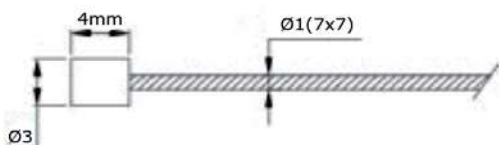

PASACABLE ROSCADO

CUERPO: Termoplástico

FIJACIÓN: Métrica 10x1

PASACABLES: Diámetro 7 mm.

Blanco
0232.BL

Negro
0232.NG

Transparente
0232.TR

Dorado
0232.ORO

0214

SUSPENSOR PARA CABLE DE ACERO CON RANURA Y SEGURO

MEDIDAS: M 10 mm. x 27 mm.

ROSCA: Métrica 10x1

ACABADO: Cromo

SALIDA: Base

CABLE RECOMENDADO: $\varnothing$ 1-1,5 mm

CABLE DE ACERO CON TERMINAL

SECCIÓN: $\varnothing$ 1mm

LONGITUD: 100 mm.

CARGA MÁX.: 15Kg

ACABADO: Acero Galvanizado

0213