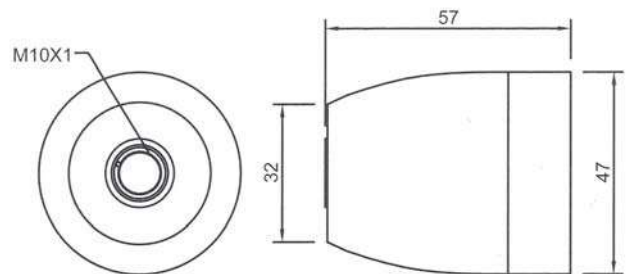

Rectángular
7015.80

PORTALÁMPARAS E-27 DE PORCELANA TIPO RETRO

CUERPO: Porcelana con textura
 VOLTAJE E INTENSIDAD: 250V / 4A
 FIJACIÓN: Métrica 10x1 con tornillo

160.E27

FLORÓN DE PORCELANA

FIJACIÓN: Métrica 10x1 con tornillo
 ORIFICIO: Diámetro 13 mm.