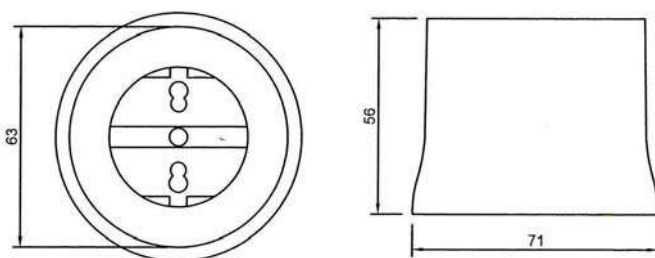

CUERPO: Porcelana lisa
TRATAMIENTO: Pintura y Barniz
VOLTAJE E INTENSIDAD: 250V / 10-16A
FIJACIÓN: Por tornillos (incluidos)
POSICIÓN DEL MECANISMO: 60° / 90°