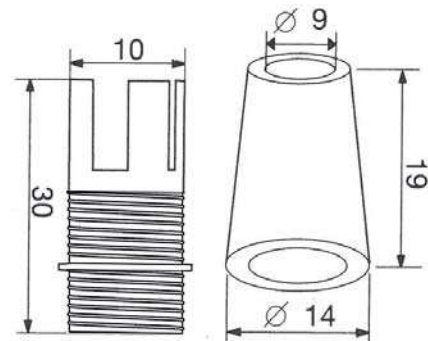

Blanco
0232.BL

Negro
0232.NG

Transparente
0232.TR

Dorado
0232.ORO