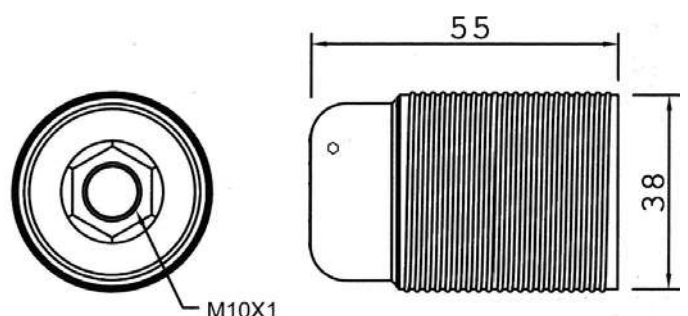

CUERPO: Roscado
VOLTAJE E INTENSIDAD: 250V / 4A
FIJACIÓN: Métrica 10x1 con tornillo

Oro

1014.E14.ORO

Plata

1014.E14.PLATA

Cobre

1014.E14.COBRE

PORTALÁMPARAS METÁLICOS E-27

CUERPO: Roscado
VOLTAJE E INTENSIDAD: 250V / 4A
FIJACIÓN: Métrica 10x1 con tornillo

Oro

1031.E27.ORO

Plata

1031.E27.PLATA

Cobre

1031.E27.COBRE

PORTALÁMPARAS METÁLICO E-27 CON TIRADOR

CUERPO: Roscado
VOLTAJE E INTENSIDAD: 250V / 4A
PASTILLA: Porcelana con interruptor
FIJACIÓN: Métrica 10x1 con tornillo

Oro
2031.E27

ARANDELA METÁLICA E-14

Para utilizar con portalámparas:

Ref. 1014.E14.ORO
Ref. 1014.E14.PLATA