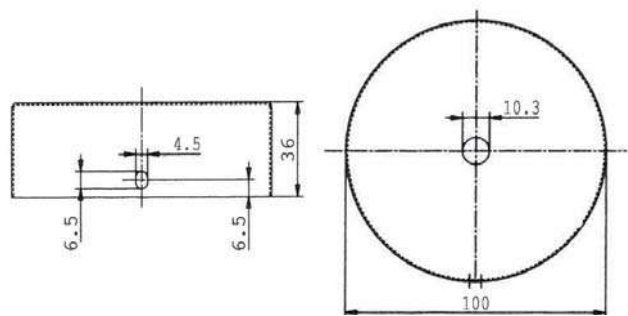

1 SALIDA

MATERIAL: Metálico
 FIJACIÓN: Mediante pletina metálica
 DIÁMETRO: 100 mm.
 ALTURA: 36 mm.
 DIÁMETRO ORIFICIOS: 10,3 mm.

2 SALIDAS

3 SALIDAS

4 SALIDAS

6 SALIDAS

1 SALIDA
1159.LT

2 SALIDAS
1159.2.LT