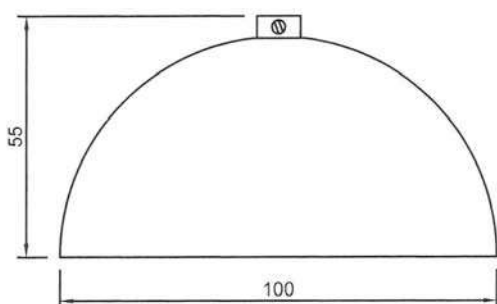

Latón
1158.100.LT

Cromo
1158.100.CR

Satinado
1158.100.SAT

Cobre
1158.100.CBR