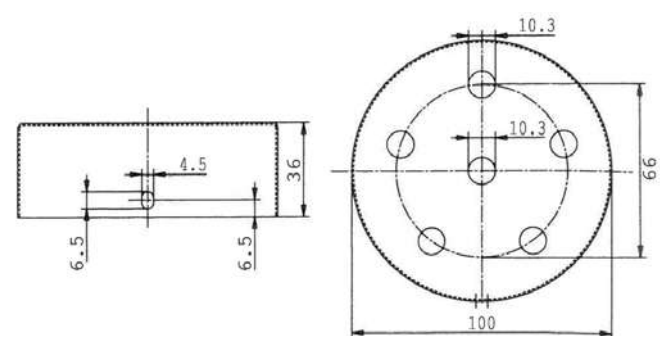

1 SALIDA

MATERIAL: Metálico
 FIJACIÓN: Mediante pletina metálica
 DIÁMETRO: 100 mm.
 ALTURA: 36 mm.
 DIÁMETRO ORIFICIOS: 10,3 mm.

2 SALIDAS

3 SALIDAS

4 SALIDAS

6 SALIDAS

1 SALIDA
1159.LT

2 SALIDAS
1159.2.LT