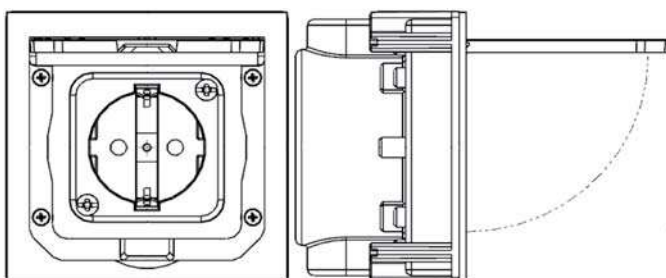

MATERIAL: Zinc a Presión

MEDIDAS: 112 x 112 mm.

TAPA: Abatible

Platino Mate

1632.PLM

MATERIAL: Zinc a Presión

MEDIDAS: 112 x 112 mm.

TAPA: Abatible