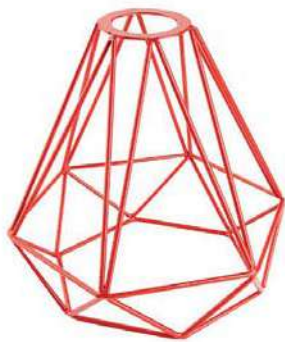

* BLANCO Y NEGRO NORMALMENTE EN STOCK
RESTO DE COLORES SOBRE DEMANDA

MATERIAL: Metal
ORIFICIO PORTALÁMPARAS: 42 mm.
ORIFICIO INFERIOR: 135 mm.
ALTURA: 195 mm.
DIÁMETRO EXTERIOR: 220 mm.

Blanco
3900 BL

Negro
3900 NG