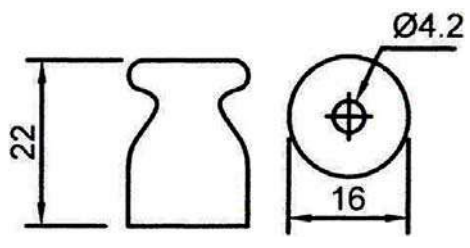

AISLADOR DE PORCELANA PINTADO Y BARNIZADO DE 16x22mm.

* BLANCO NORMALMENTE EN STOCK, RESTO DE COLORES SOBRE DEMANDA