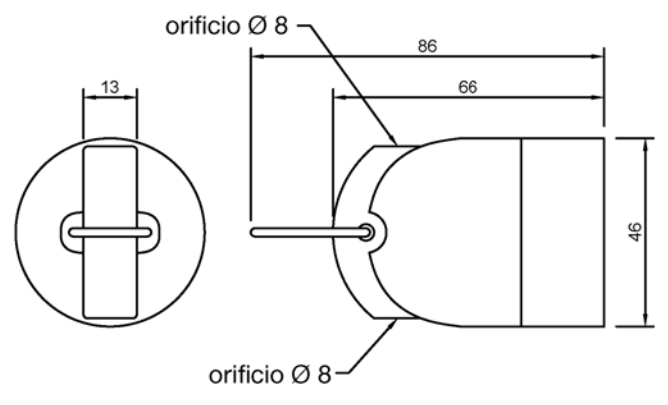

CUERPO: Roscado
VOLTAJE E INTENSIDAD: 250V / 4A
FIJACIÓN: Métrica 10x1 con tornillo

Oro

1014.E14.ORO

Plata

1014.E14.PLATA

Cobre

1014.E14.COBRE

PORTALÁMPARAS METÁLICOS E-27

Amarillo
0160.B.AM

Verde
0160.B.VE

Azul
0160.B.AZ

Marrón
0160.B.MR

PORTALÁMPARAS E-27 DE PORCELANA PINTADA Y BARNIZADA CON ANILLA

CUERPO: Porcelana lisa
 VOLTAJE E INTENSIDAD: 500V / 4A
 FIJACIÓN: Anilla soporte
 PASACABLES: Diámetro 8mm.