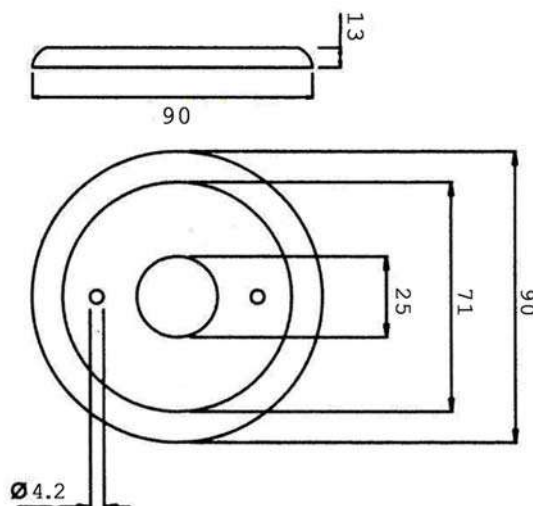

**ZÓCALO DE MADERA PARA
MECANISMOS DE SUPERFICIE**

Nogal
9003.NL

Roble
9003.RB