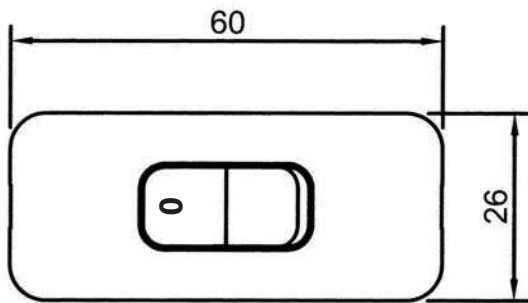

INTERRUPTOR AÉREO BIPOLAR

MATERIAL: Termoplástico
VOLTAJE E INTENSIDAD: 250V / 2A