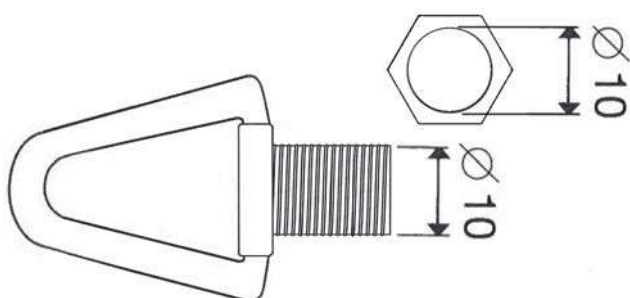

MEDIDAS: M 10mm x 25mm
ROSCA: Métrica 10x1
MATERIAL: Hierro Zincado

0227

TUERCA HEXAGONAL

ROSCA: Métrica 10x1
MATERIAL: Hierro Zincado

0229

GANCHO COLGANTE CON ROSCA HEMBRA

CUERPO: METÁLICO

ORIFICIO: Métrica 10x1 con gancho

238

ARGOLLA DE SUJECIÓN CON ROSCA MACHO

CUERPO: Metálico

MÉTRICA: 3/8

240

ARGOLLA TRIANGULAR DE SUJECIÓN CON ROSCA MACHO MÁS TUERCA

CUERPO: METÁLICO

ORIFICIO: Métrica 10x1 con argolla