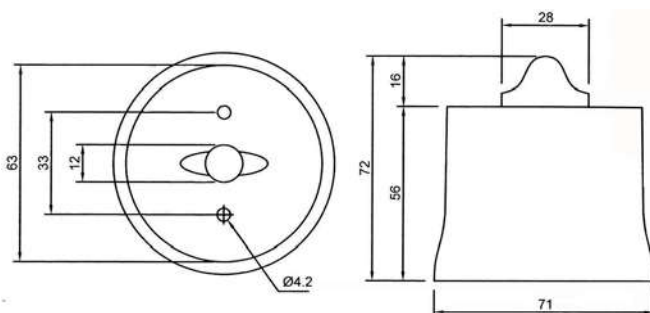

REFERENCIAS DE LOS DIFERENTES COLORES

* BLANCO Y NEGRO NORMALMENTE EN STOCK, RESTO DE COLORES SOBRE DEMANDA