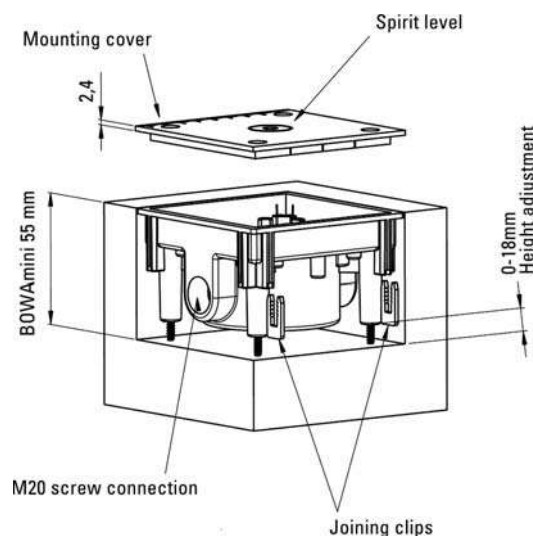

TOMAS EMPOTRABLES CON TAPA DE FUNDICIÓN DE 94 x 94 mm.

TOMAS EMPOTRABLES

MEDIDAS: 94 x 94 mm.

PROFUNDIDAD: 57,4 mm.

ENTRADAS: 2 x M 20

PROTECCIÓN: IP 41 (con tapa)

Tomas con tapa de fundición basculante con un diseño limpio y elegante.

Pensadas para instalaciones en interiores de oficinas, hoteles, viviendas, gimnasios y todo tipo de establecimientos comerciales.

* **Accesorios de instalación incluidos.**

Toma Schuko
1471.601