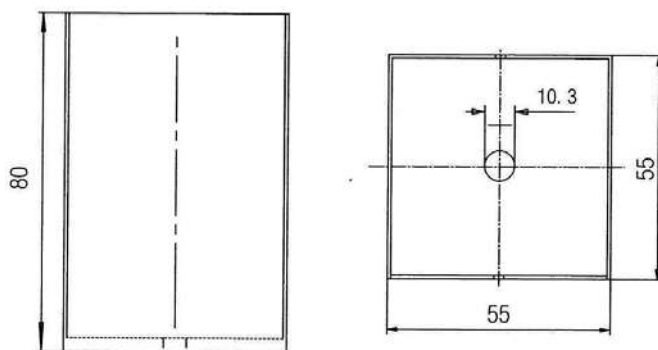

PORTALÁMPARAS E-27 CON EMBELLECEDOR DE MADERA NATURAL RECTANGULAR

CUERPO: Termoplástico liso
VOLTAJE E INTENSIDAD: 250V / 4A
FIJACIÓN: Métrica 10x1 con tornillo
PASACABLES: Diámetro 7mm.

Rectángular
7015.80