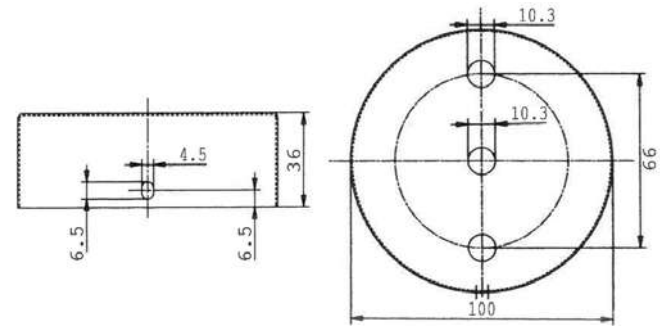

FLORONES METÁLICOS TIPO CILÍNDRICO

* NEGRO DE 1 SALIDA Y SIGUIENTES ACABADOS NORMALMENTE EN STOCK, OTROS COLORES SOBRE DEMANDA

MATERIAL: Metálico
FIJACIÓN: Mediante pletina metálica
DIÁMETRO: 100 mm.
ALTURA: 36 mm.
DIÁMETRO ORIFICIOS: 10,3 mm.

3 SALIDAS