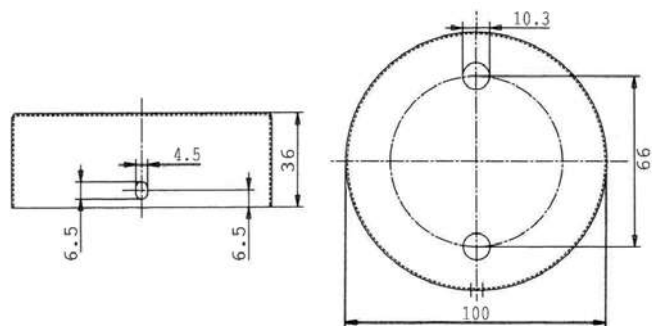

1 SALIDA

MATERIAL: Metálico
 FIJACIÓN: Mediante pletina metálica
 DIÁMETRO: 100 mm.
 ALTURA: 36 mm.
 DIÁMETRO ORIFICIOS: 10,3 mm.

2 SALIDAS

3 SALIDAS

4 SALIDAS

6 SALIDAS

1 SALIDA
1159.LT

2 SALIDAS
1159.2.LT