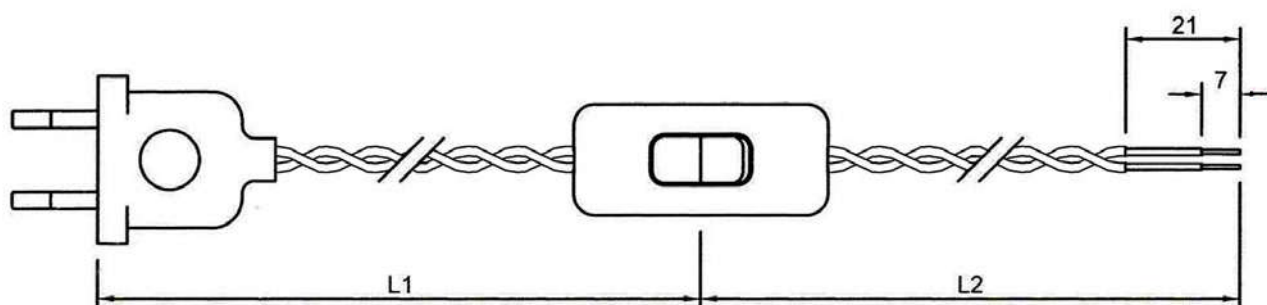

CONEXIÓN DE CABLE TRENZADO TEXTIL CON CLAVIJA E INTERRUPTOR AÉREO

Blanco
3041.BL

Negro
3041.NG

Marrón
3041.MR

Plata
3041.PL

Oro
3041.ORO

TIPO DE CABLE: H03VVH2 - F

SECCIÓN: 2 x 0,75 mm²

LONGITUD: 2 m.

VOLTAJE E INTENSIDAD: 250V / 2A

* BLANCO Y NEGRO NORMALMENTE EN STOCK, RESTO DE COLORES SOBRE DEMANDA