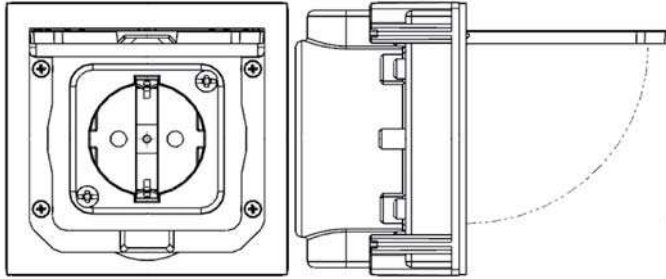

Toma Schuko + Tapa
1471.460

Acero Inox Mate

1471.ESM

MATERIAL: Zinc a Presión

MEDIDAS: 94 x 94 mm.

TAPA: Abatible

Latón Mate

1471.MSM